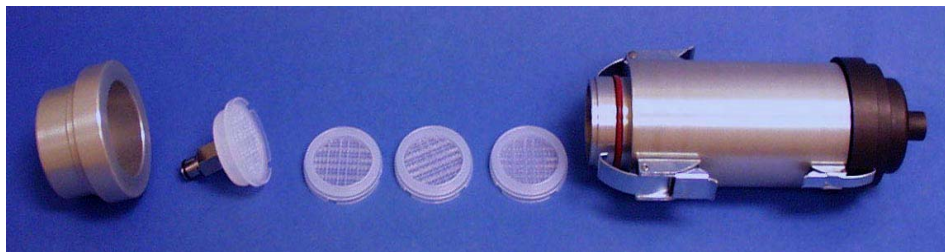

Model 3500

ChemComb™

Cartouches de spéciation pour polluants particulaires et gazeux

Détail du filter pack 47 mm à 4 étages

Détail des dénudeurs et de l'impacteur

Caractéristiques

- Compact pour faciliter le transport
- Étanche pour éviter la contamination après échantillonnage
- Dénudeurs en nid d'abeille à haute efficacité
- Impacteur 2,5 μ à 10 ou 16,7 l/mn
- Filter pack à 4 étages pour filtre de 47 mm

Cartouche de spéciation ChemComb

Dénudeur en nid d'abeille Honneycomb

ECOMESURE

B.P 13 – 3, rue du Grand Cèdre - 91640 Janvry
Tél. : (+33) 01 64 90 55 55 - Fax. : (+33) 01 64 90 55 66
e-mail : contact@ecomasure.com - www.ecomasure.com