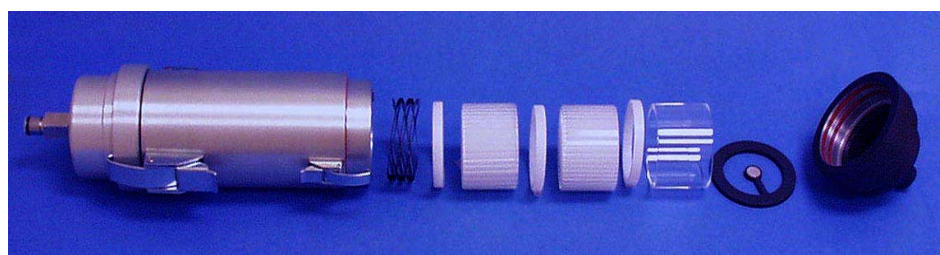

Model 3500

ChemComb™

Cartouches de spéciation pour polluants particulaires et gazeux

Détail du filter pack 47 mm à 4 étages

Détail des dénudeurs et de l'impacteur

Caractéristiques

- Compact pour faciliter le transport
- Étanche pour éviter la contamination après échantillonnage
- Dénudeurs en nid d'abeille à haute efficacité
- Impacteur 2,5 μ à 10 ou 16,7 l/mn
- Filter pack à 4 étages pour filtre de 47 mm

Cartouche de spéciation ChemComb

Dénudeur en nid d'abeille Honneycomb

ECOMESURE

B.P 13 – 3, rue du Grand Cèdre - 91640 Janvry
Tél. : (+33) 01 64 90 55 55 - Fax. : (+33) 01 64 90 55 66
e-mail : contact@ecomasure.com - www.ecomasure.com